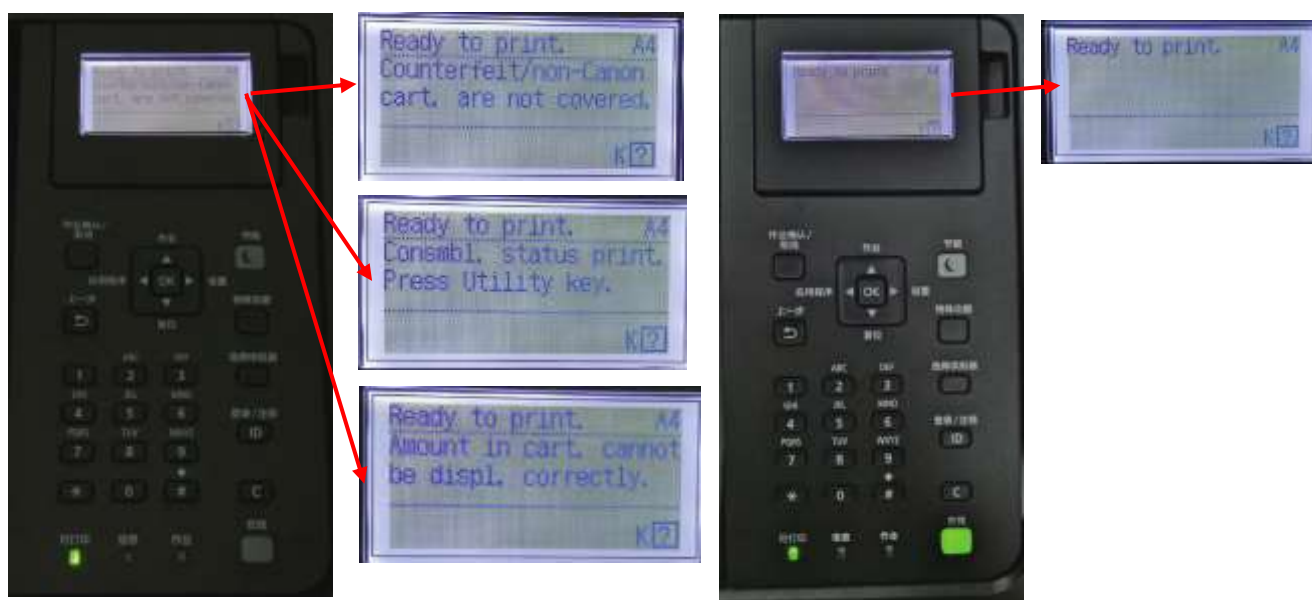

Návod na použití toneru 056

Určeno pro: série Canon image CLASS LBP325dn/ LBP320, MF540

První krok: Stiskněte tlačítko "Online", když se zobrazí na displeji tiskárny: "Cart. comm. Error. Cart. May be non-Canon/counterfeit".

Druhý krok: Několik sekund po stisknutí tlačítka "Online" se na displeji tiskárny zobrazí zpráva. Tuto zprávu ignorujte.

Poznámka:

Vzhledem k tomu, že výrobce OEM zablokoval některé funkce kompatibilních kazet, tiskárna nebude moct určit hladinu zbývajcího toneru. I přes tuto limitaci bude tiskárna fungovat normálně. Toner vyměňte, pokud se objeví světlý výtisk.